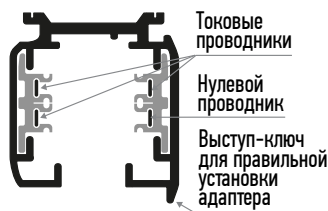

ЖЕСТКАЯ КОНСТРУКЦИЯ

РАЗЛИЧНЫЕ СЦЕНАРИИ ОСВЕЩЕНИЯ

НЕЗАВИСИМОЕ УПРАВЛЕНИЕ ТРЕМЯ ГРУППАМИ СВЕТИЛЬНИКОВ

# ШИНОПРОВОД ТРЕХФАЗНЫЙ

Код для заказа	Штрих-код	Артикул	Максим. ток, А	Максим. нагрузка, кг	Цвет корпуса	Размеры, LxВxН	Упак., шт
5062818	4895205062818	PTR 2M-BL 3P Шинопровод черный 2м	15	30	черный	2000x33x32	1/10
5062832	4895205062832	PTR 2M-WH 3P Шинопровод белый 2м		30	белый		